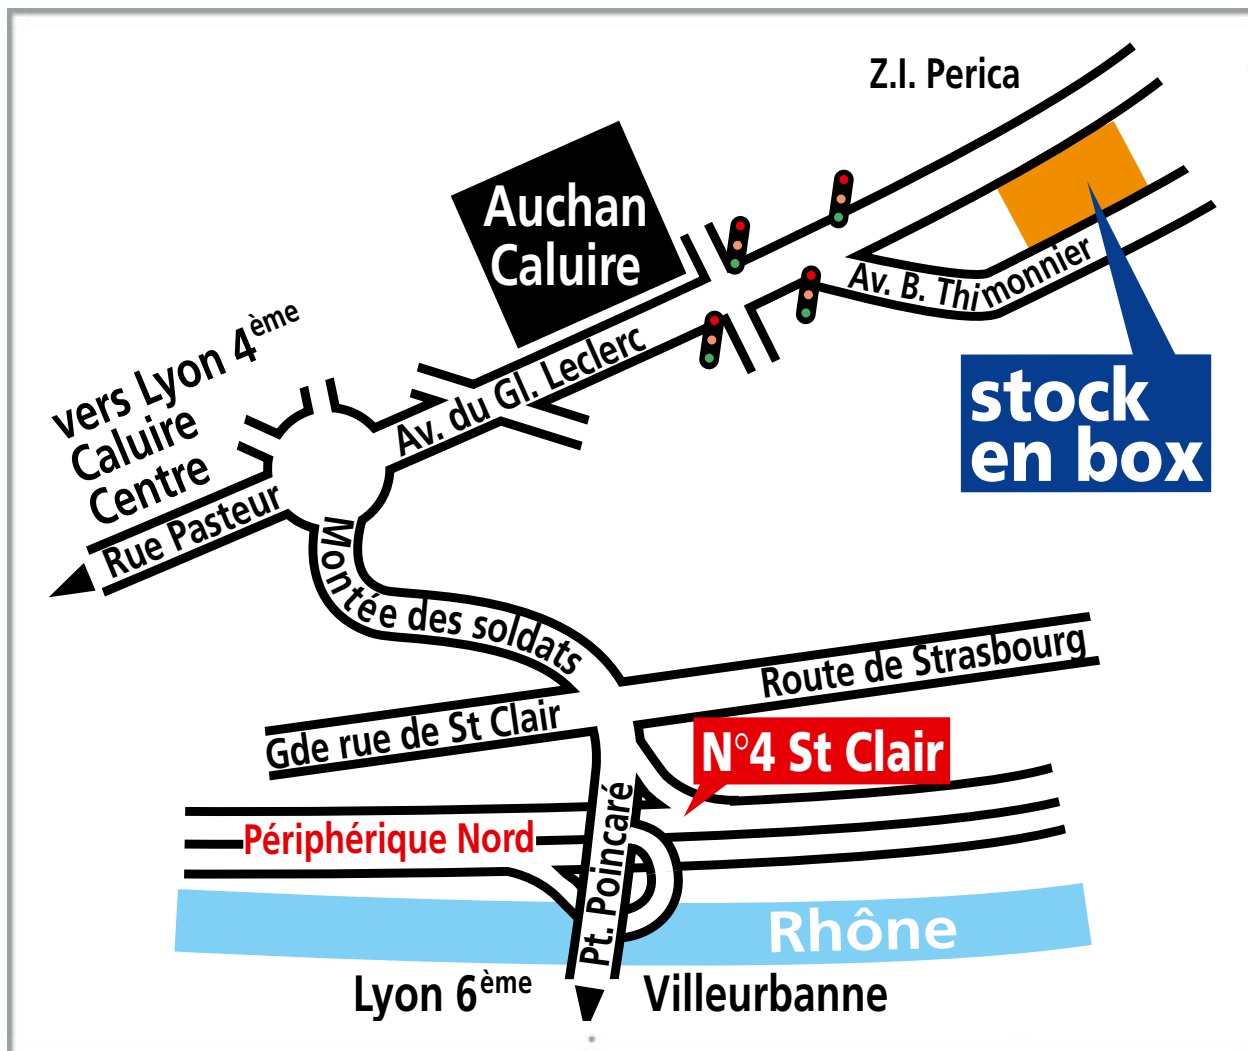

Accédez rapidement et facilement chez Stock en box™

- A 500m de Centre Commercial Auchan Caluire 2
- A seulement 3 minutes de la sortie n°4 (porte de St Clair) du Périphérique Nord

Itinéraire facile depuis la sortie n°4 (porte de St Clair) du Périphérique Nord / le boulevard Stalingrad / le pont Poincaré :

- suivez la direction Caluire et prenez la montée des Soldats (devant Conforama)
- en haut de la montée, tournez à droite direction Bourg / Rillieux / Perica
- allez tout droit et dépassez le Centre Commercial Auchan Caluire 2 (à votre gauche)
- juste après Midas (à votre droite), tournez au feu à droite